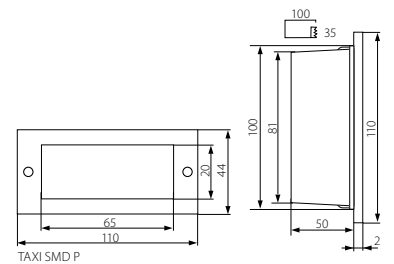

LED-Einbauleuchte
LED light fixture for recessed installation
Luminaire encastrable LED

TAXI LED IP54

TAXI SMD L

TAXI SMD P

TAXI SMD L

TAXI SMD P

Kanlux

TAXI SMD L C/M-NW	26461	4000
TAXI SMD L C/M-WW	26460	3000
TAXI SMD P C/M-NW	26463	4000
TAXI SMD P C/M-WW	26462	3000

DE

Mattechrom
Gehäuse: Metall-Gussteil / Abdeckung: Glas / Frontplatte: Edelstahl

EN

matte chrome
casing: die-cast metal / cover: glass / front panel: stainless steel

FR

chrome mat
boîtier : métal coulé / protection : verre / panneau avant : acier inoxydable