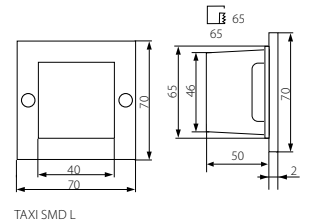

LED-Einbauleuchte
LED light fixture for recessed installation
Luminaire encastrable LED

TAXI LED IP54

TAXI SMD L

TAXI SMD P

TAXI SMD L

TAXI SMD P

Kanlux

TAXI SMD L C/M-NW	26461	4000
TAXI SMD L C/M-WW	26460	3000
TAXI SMD P C/M-NW	26463	4000
TAXI SMD P C/M-WW	26462	3000

DE

Mattechrom
Gehäuse: Metall-Gussteil / Abdeckung: Glas / Frontplatte: Edelstahl

EN

matte chrome
casing: die-cast metal / cover: glass / front panel: stainless steel

FR

chrome mat
boîtier : métal coulé / protection : verre / panneau avant : acier inoxydable